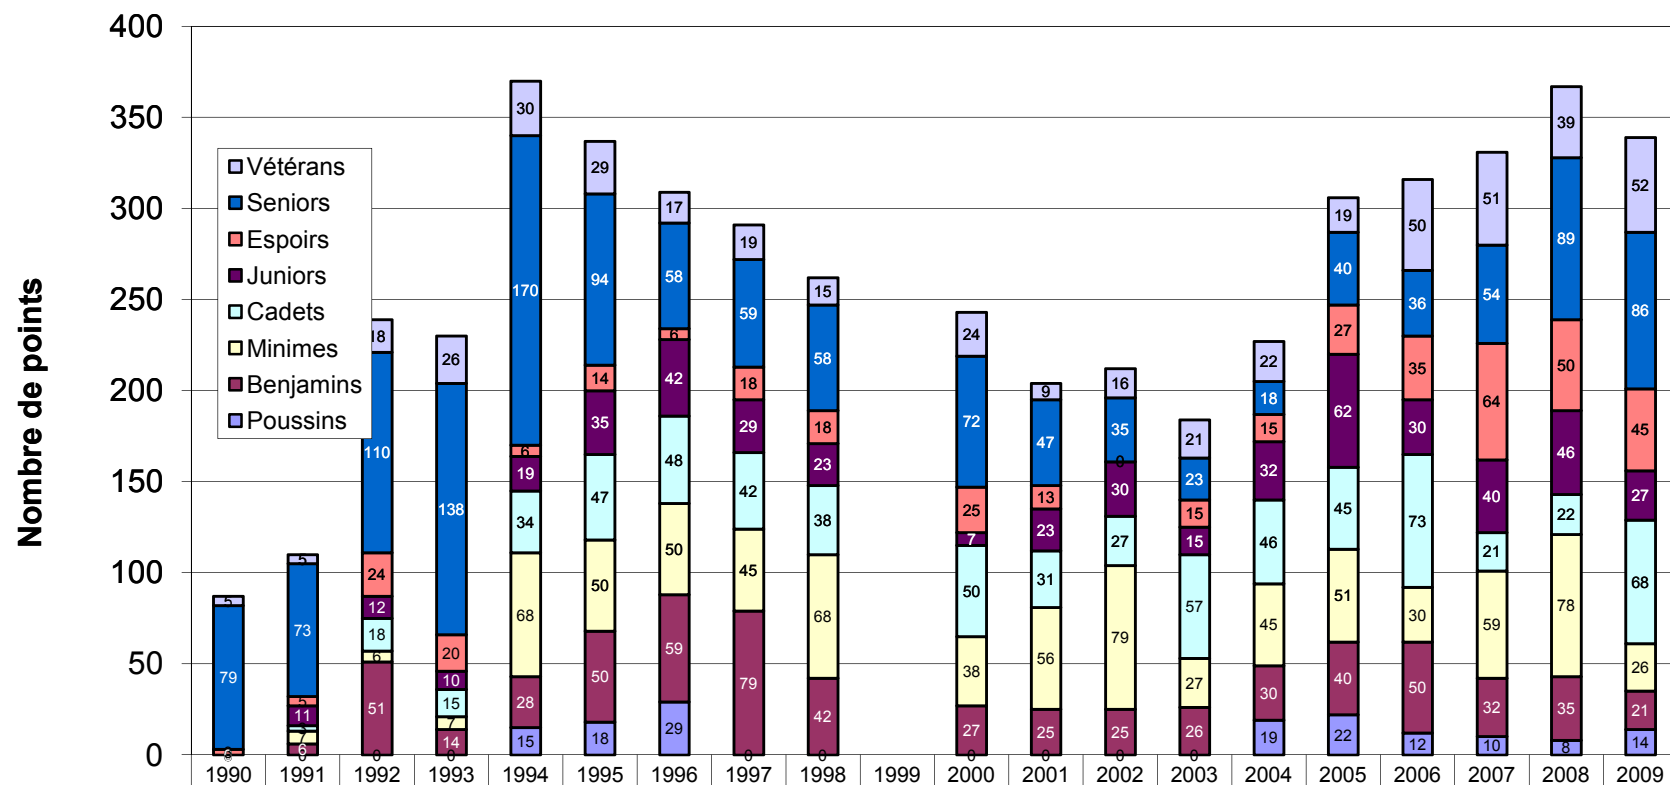

Répartition des points FFA par catégorie

	1990	1991	1992	1993	1994	1995	1996	1997	1998	1999	2000	2001	2002	2003	2004	2005	2006	2007	2008	2009
■ Vétérans	5	5	18	26	30	29	17	19	15		24	9	16	21	22	19	50	51	39	52
■ Seniors	79	73	110	138	170	94	58	59	58		72	47	35	23	18	40	36	54	89	86
■ Espoirs	3	5	24	20	6	14	6	18	18		25	13	0	15	15	27	35	64	50	45
■ Juniors	0	11	12	10	19	35	42	29	23		7	23	30	15	32	62	30	40	46	27
■ Cadets	0	3	18	15	34	47	48	42	38		50	31	27	57	46	45	73	21	22	68
■ Minimes	0	7	6	7	68	50	50	45	68		38	56	79	27	45	51	30	59	78	26
■ Benjamins	0	6	51	14	28	50	59	79	42		27	25	25	26	30	40	50	32	35	21
■ Poussins	0	0	0	0	15	18	29	0	0		0	0	0	0	19	22	12	10	8	14